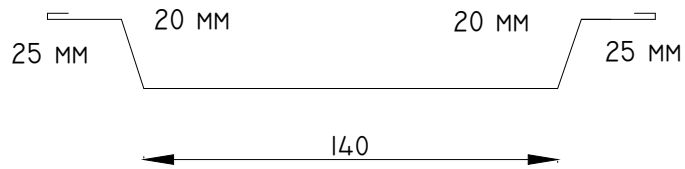

MATERIAALIN VAHVUUS 0.6 MM
LEIKKUULEVEYS 250 MM

10 MM
PAINETTU

10 MM
PAINETTU

PINNOITE

VÄRI

PITUUS

KAPPALEMÄÄRÄ

TOIMITUSOSOITE

TOIMITUSPÄIVÄ

TILAAJA

PERIAATEKUVA KUVASTA EI SAA MITOITTA
TURUN PELTI JA ERISTYS OY, KOPIOINTI
KIELLETTY

TPE

TURUN PELTI JA ERISTYS OY
VARESPELLONTIE 10
21500 PIIKKIÖ

PVM.
04.2020

PYSTYSAUMALISTA

L-03