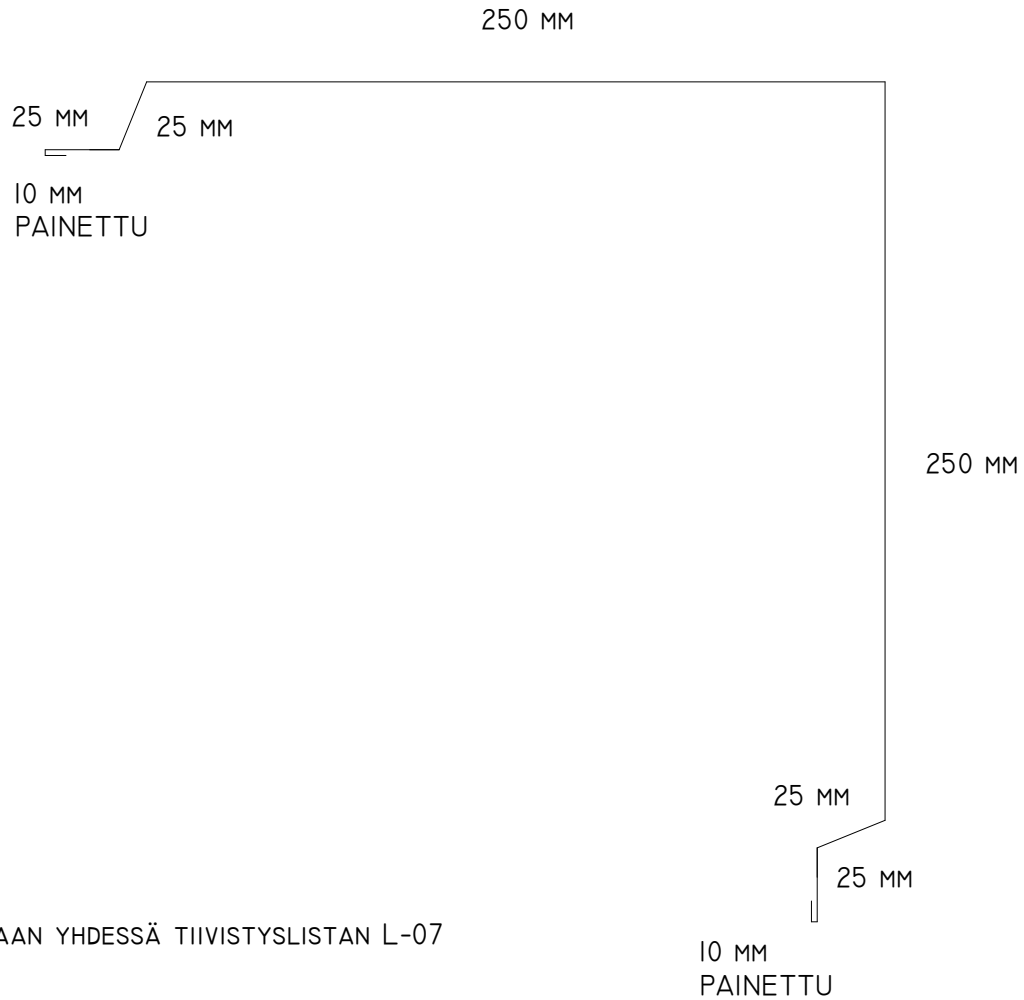

MATERIAALIN VAHVUUS 0.60 MM
LEIKKUULEVEYS 620 MM

ASENNETAAN YHDESSÄ TIIVISTYSLISTAN L-07
KANSSA

150MM ELEMENTTI

PINNOITE

VÄRI

PITUUS

KAPPALEMÄÄRÄ

TOIMITUSOSOITE

TOIMITUSPÄIVÄ

TILAAJA

PERIAATEKUVA KUVASTA EI SAA MITOITTA
TURUN PELTI JA ERISTYS OY, KOPIOINTI
KIELLETTY

TURUN PELTI JA ERISTYS OY
VARESPELLONTIE 10
21500 PIIKKIÖ

PVM.
04.2020

ULKONURKKALISTA, TYYPPI I

L-01 I50