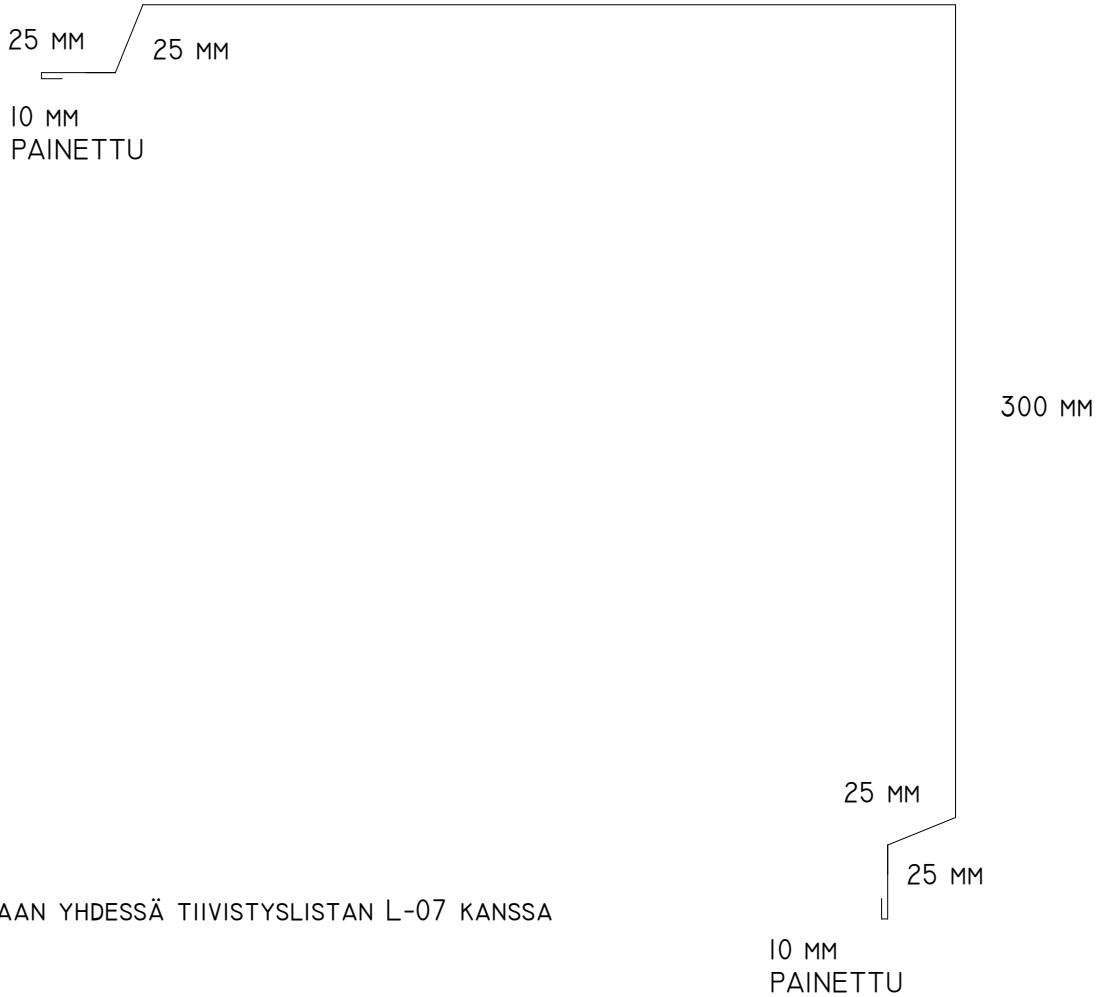

MATERIAALIN VAHVUUS 0.60 MM
LEIKKUULEVEYS 720 MM

300 MM

PERIAATEKUVA KUVASTA EI SAA MITOITTA
TURUN PELTI JA ERISTYS OY, KOPIointi
KIELLETTY

TPE

TURUN PELTI JA ERISTYS OY
VARESPELLONTIE 10
21500 PIIKKIÖ

PVM.
04.2020

ULKONURKKALISTA, TYYPPI I

L-01 200