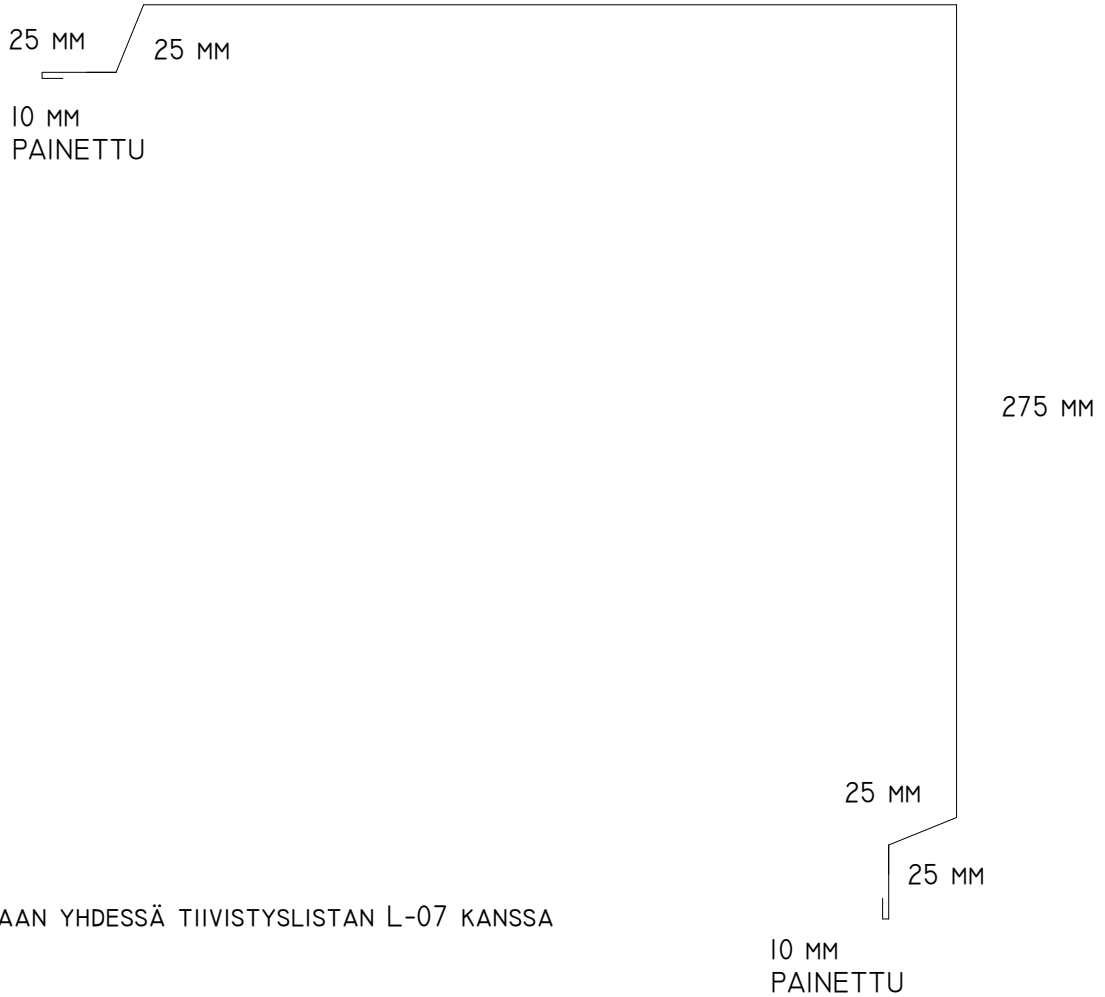

MATERIAALIN VAHVUUS 0.60 MM
LEIKKUULEVEYS 670 MM

275 MM

PERIAATEKUVA KUVASTA EI SAA MITOITTA
TURUN PELTI JA ERISTYS OY, KOPIOINTI
KIELLETTY

TPE

TURUN PELTI JA ERISTYS OY
VARESPELLONTIE 10
21500 PIIKKIÖ

PVM.
04.2020

ULKONURKKALISTA, TYYPPI I

L-01 175