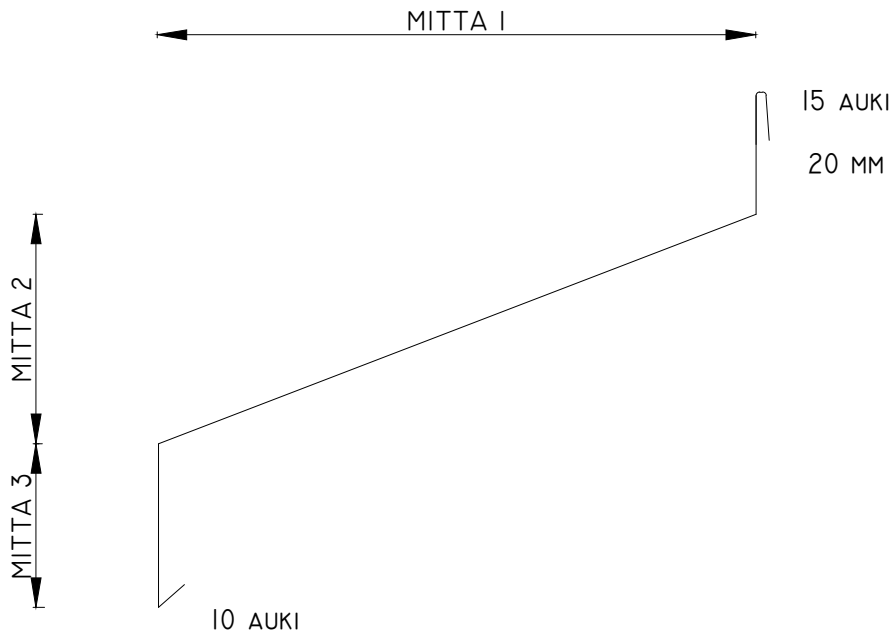

MATERIAALIN VAHVUUS 0.6 MM

PINNOITE

VÄRI

PITUUS

KAPPALEMÄÄRÄ

TOIMITUSOSOITE

TOIMITUSPÄIVÄ

TILAAJA

PERIAATEKUVA KUVASTA EI SAA MITOITTA
TURUN PELTI JA ERISTYS OY, KOPIOINTI
KIELLETTY

TPE

TURUN PELTI JA ERISTYS OY
VARESPELLONTIE 10
21500 PIIKKIÖ

PVM.
04.2020

SOKKELILISTA
ASIAKKAAN MITOILLA

L-06