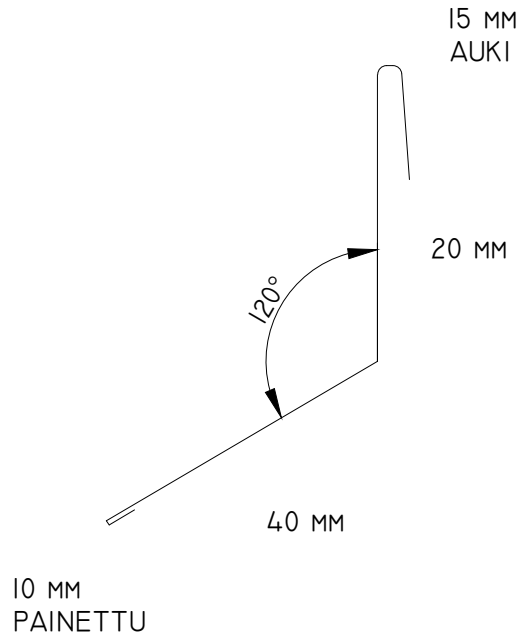

MATERIAALIN VAHVUUS 0.6 MM

PINNOITE

VÄRI

PITUUS

KAPPALEMÄÄRÄ

TOIMITUSOSOITE

TOIMITUSPÄIVÄ

TILAAJA

PERIAATEKUVA KUVASTA EI SAA MITOITTA
TURUN PELTI JA ERISTYS OY, KOPIOINTI
KIELLETTY

TPE

TURUN PELTI JA ERISTYS OY
VARESPELLONTIE 10
21500 PIIKKIÖ

PVM.
04.2020

SOKKELILISTA, VAKIO

L-05