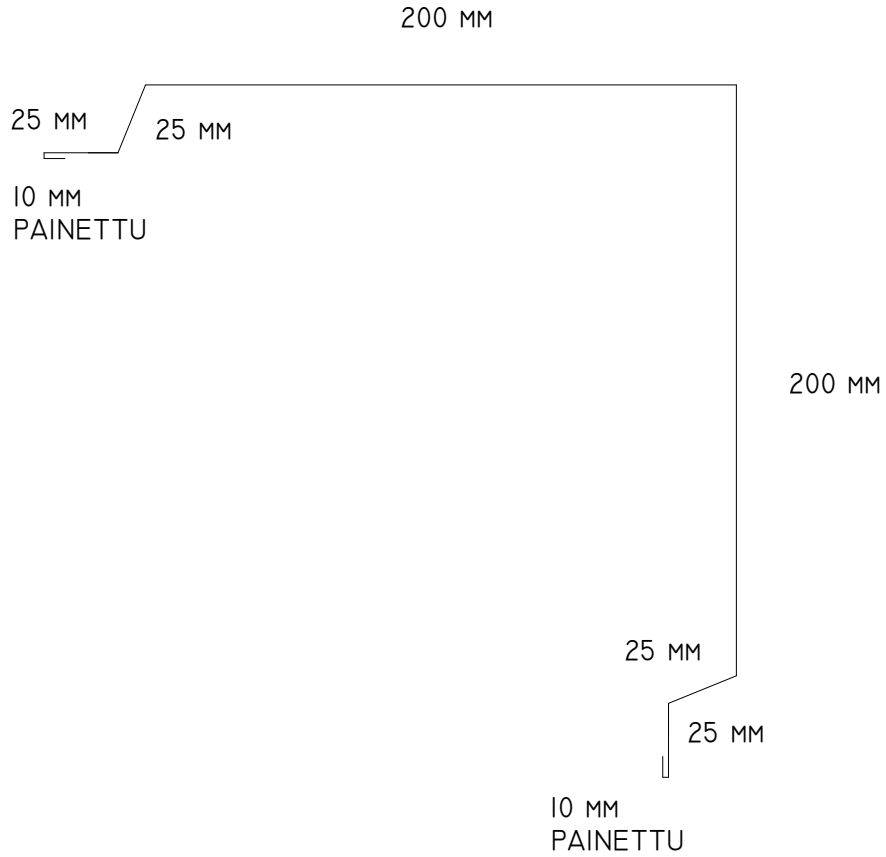

TURUN PELTI JA ERISTYS OY, KOPIOINTI KIELLETTY

TURUN PELTI JA ERISTYS OY  
VARESPELLONTIE 10  
21500 PIIKKIÖ

PVM.  
04.2020

TPE VAKIOLISTAT  
SISÄLLYSLUETTELO

MATERIAALIN VAHVUUS 0.60 MM  
LEIKKUULEVEYS 520 MM