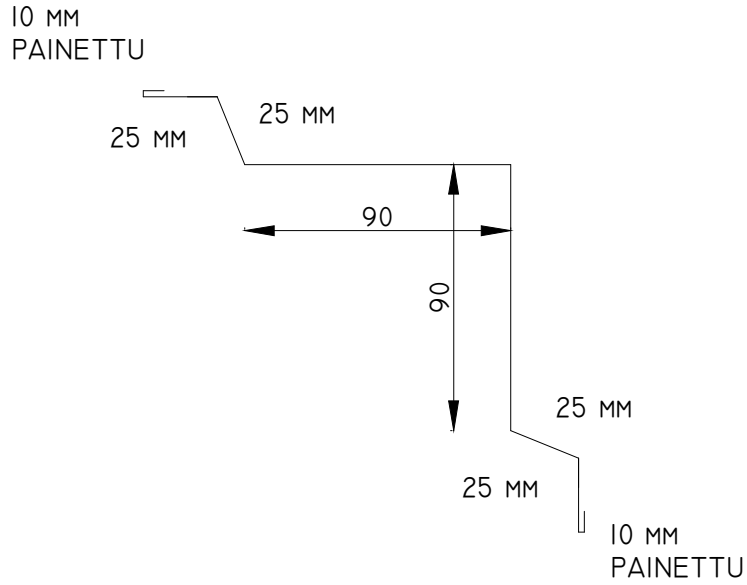

MATERIAALIN VAHVUUS 0.6 MM
LEIKKUULEVEYS 300 MM

PINNOITE

VÄRI

PITUUS

KAPPALEMÄÄRÄ

TOIMITUSOSOITE

TOIMITUSPÄIVÄ

TILAAJA

PERIAATEKUVA KUVASTA EI SAA MITOITTA
TURUN PELTI JA ERISTYS OY, KOPIOINTI
KIELLETTY

TPE

TURUN PELTI JA ERISTYS OY
VARESPELLONTIE 10
21500 PIIKKIÖ

PVM.
04.2020

SISÄNURKKALISTA

L-04