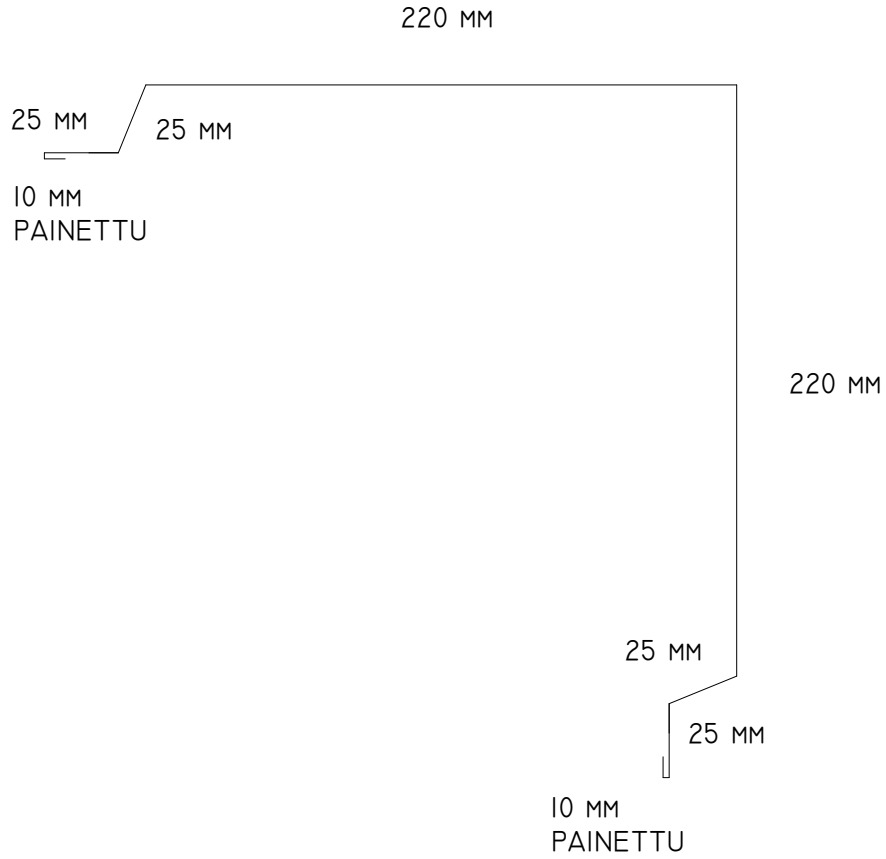

MATERIAALIN VAHVUUS 0.60 MM
LEIKKUULEVEYS 560 MM

ASENNETAAN YHDESSÄ TIIVISTYSLISTAN L-07 KANSSA

120MM ELEMENTTI

PINNOITE

VÄRI

PITUUS

KAPPALEMÄÄRÄ

TOIMITUSOSOITE

TOIMITUSPÄIVÄ

TILAAJA

PERIAATEKUVA KUVASTA EI SAA MITOITTA
TURUN PELTI JA ERISTYS OY, KOPIOINTI
KIELLETTY

TPE

TURUN PELTI JA ERISTYS OY
VARESPELLONTIE 10
21500 PIIKKIÖ

PVM.
04.2020

ULKONURKKALISTA, TYYPPI I

L-01 I20